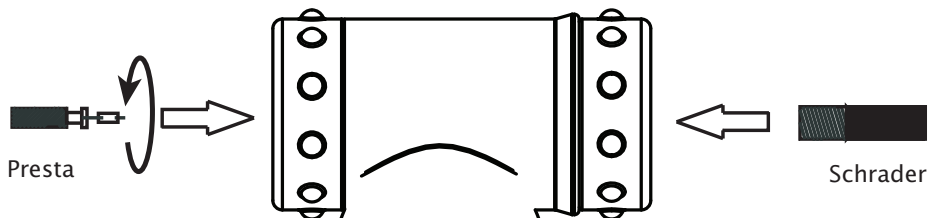

Instructions - Perssure Gauge/manomètre

For Presta valves, unscrew locking nut at the end of the valve.

Pour les valves Presta, dévisser l'écrou de blocage situé à l'extrémité de la valve.

Pressure Release Valve
(Détendeur de pression)