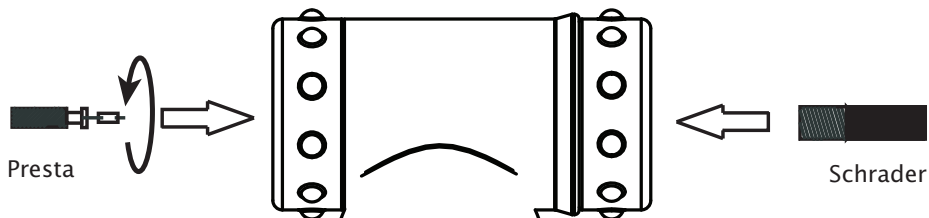

## Instructions - Perssure Gauge/manomètre

For Presta valves, unscrew locking nut at the end of the valve.

Pour les valves Presta, dévisser l'écrou de blocage situé à l'extrémité de la valve.

Pressure Release Valve  
(Détendeur de pression)